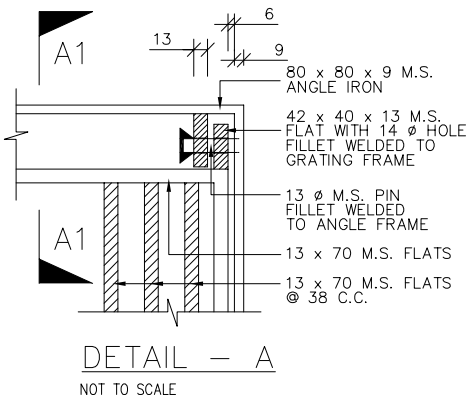

TYPICAL PLAN OF PROP. HEAVY DUTY M.S. GRATING 600/750 WIDTH
NOT TO SCALE

LUKISAN PIAWAIAN JABATAN KEJURUTERAAN
MAJLIS BANDARAYA SEBERANG PERAI

Tajuk Lukisan: Butiran Heavy Duty MS Grating,
Width 600mm/750mm

MBSP/KEJ/LK/RD/04/Rev.0

Dilukis: Jabatan Kejuruteraan

Disemak: Pengarah
Jabatan Kejuruteraan

Skala Lukisan: Tiada Skala