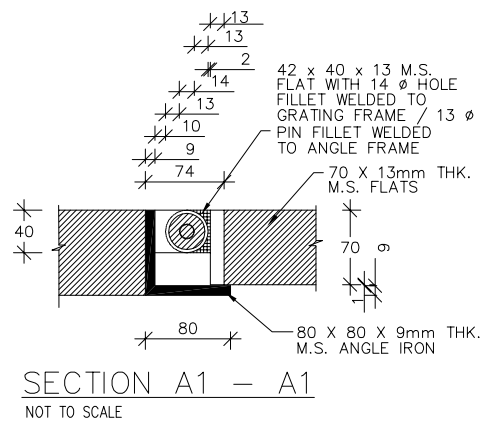

TYPICAL PLAN OF PROP. HEAVY DUTY M.S. GRATING 600/750 WIDTH
NOT TO SCALE

LUKISAN PIAWAIAN JABATAN KEJURUTERAAN
MAJLIS BANDARAYA SEBERANG PERAI

Tajuk Lukisan: Butiran Heavy Duty MS Grating,
Width 600mm/750mm

MBSP/KEJ/LK/RD/04/Rev.0

Dilukis: Jabatan Kejuruteraan

Disemak: Pengarah
Jabatan Kejuruteraan

Skala Lukisan: Tiada Skala