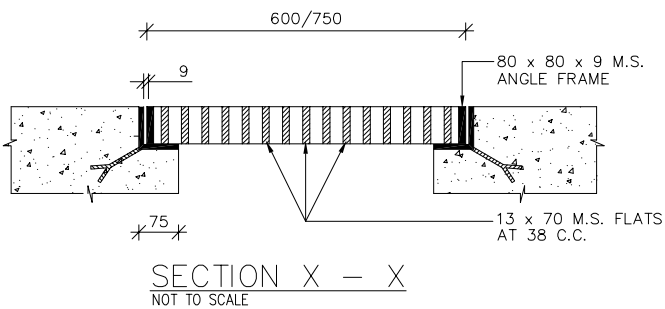

TYPICAL PLAN OF PROP. HEAVY DUTY M.S. GRATING 600/750 WIDTH
NOT TO SCALE

LUKISAN PIAWAIAN JABATAN KEJURUTERAAN
MAJLIS BANDARAYA SEBERANG PERAI

Tajuk Lukisan: Butiran Heavy Duty MS Grating,
Width 600mm/750mm