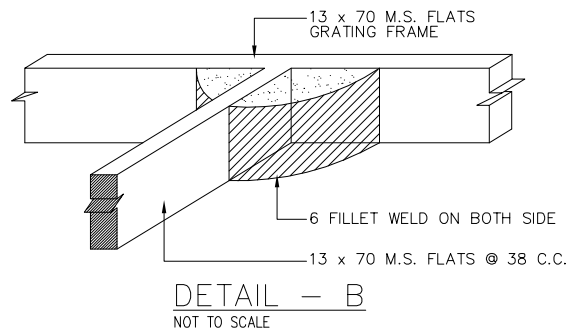

TYPICAL PLAN OF PROP. HEAVY DUTY M.S. GRATING 600/750 WIDTH
NOT TO SCALE

LUKISAN PIAWAIAN JABATAN KEJURUTERAAN
MAJLIS BANDARAYA SEBERANG PERAI

Tajuk Lukisan: Butiran Heavy Duty MS Grating,
Width 600mm/750mm