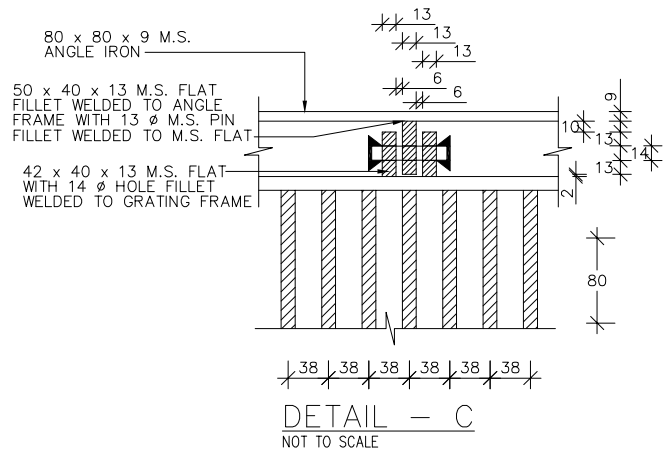

TYPICAL PLAN OF PROP. HEAVY DUTY M.S. GRATING 600/750 WIDTH
NOT TO SCALE

LUKISAN PIAWAIAN JABATAN KEJURUTERAAN
MAJLIS BANDARAYA SEBERANG PERAI

Tajuk Lukisan: Butiran Heavy Duty MS Grating,
Width 600mm/750mm

MBSP/KEJ/LK/RD/04/Rev.0

Dilukis: Jabatan Kejuruteraan

Disemak: Pengarah
Jabatan Kejuruteraan

Skala Lukisan: Tiada Skala